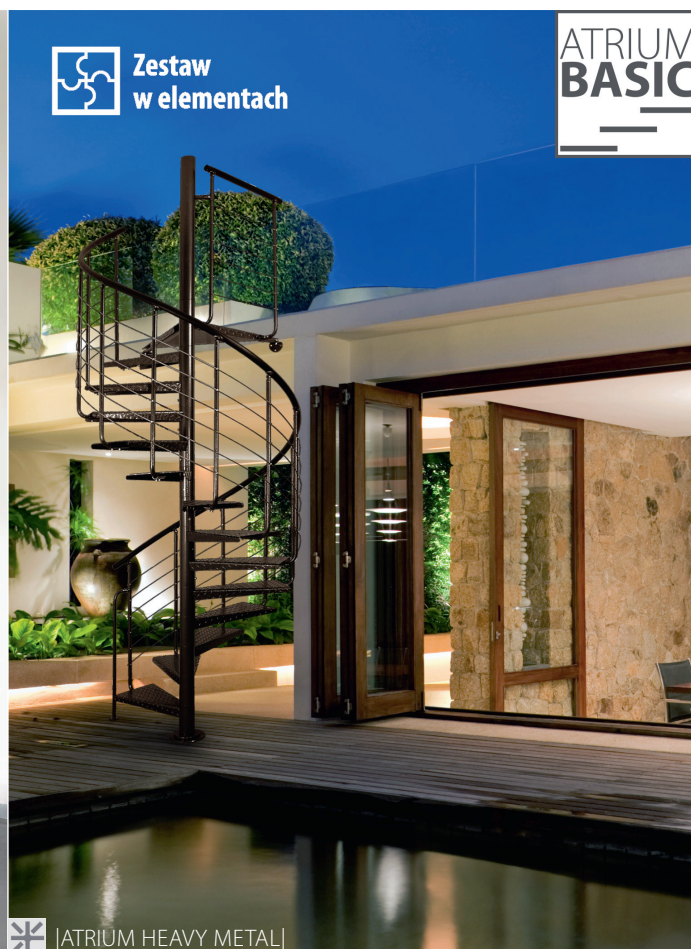

Zestaw w elementach

ATRIUM
BASIC